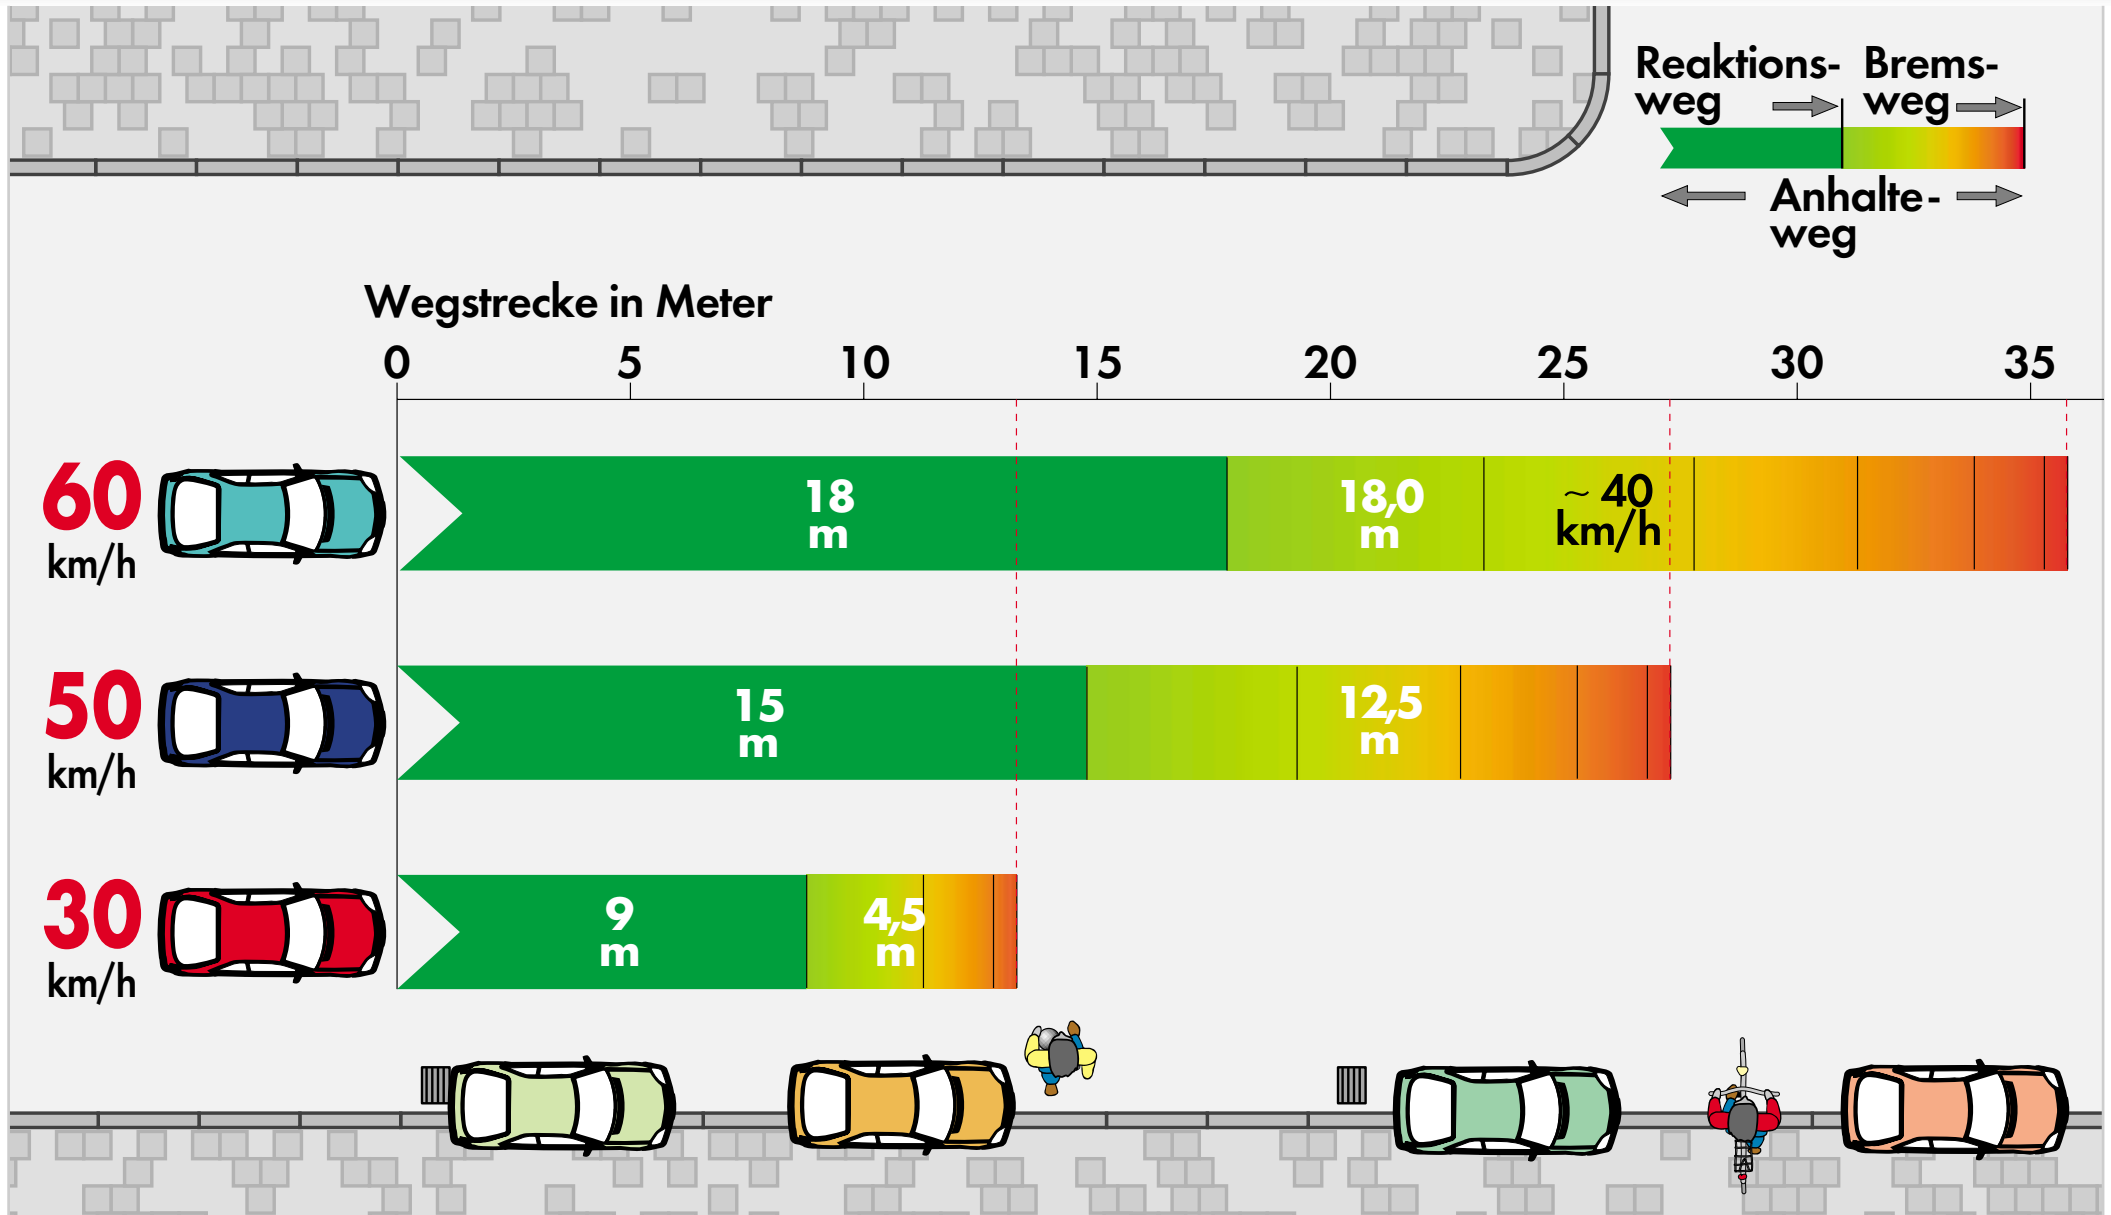

# Anhaltewege: Tempo 30, 50, 60

# Rechtliche Folgen von Alkoholfahrten

Alkoholgehalt im Blut	Wenn keine Anzeichen von Fahrunsicherheit vorliegen	Wenn Anzeichen von Fahrunsicherheit vorliegen	Wenn es zu einem Unfall kommt
Ab 0,3 ‰	keine	   	    
Ab 0,5 ‰	  	   	    
Ab 1,1 ‰	   	   	    

-  = Punkte in Flensburg
-  = Geldbuße bei Ordnungswidrigkeit (500,- bis 3000,- DM)
-  = Fahrverbot (bis 3 Monate)
-  = Entzug der Fahrerlaubnis (Sperrfrist 6 Monate bis 5 Jahre)
-  = Geldstrafe bei Straftat oder
-  = Freiheitsstrafe (bis 5 Jahre)
-  = Schadenersatz, Schmerzensgeld und eventuell Rente an Unfallopfer